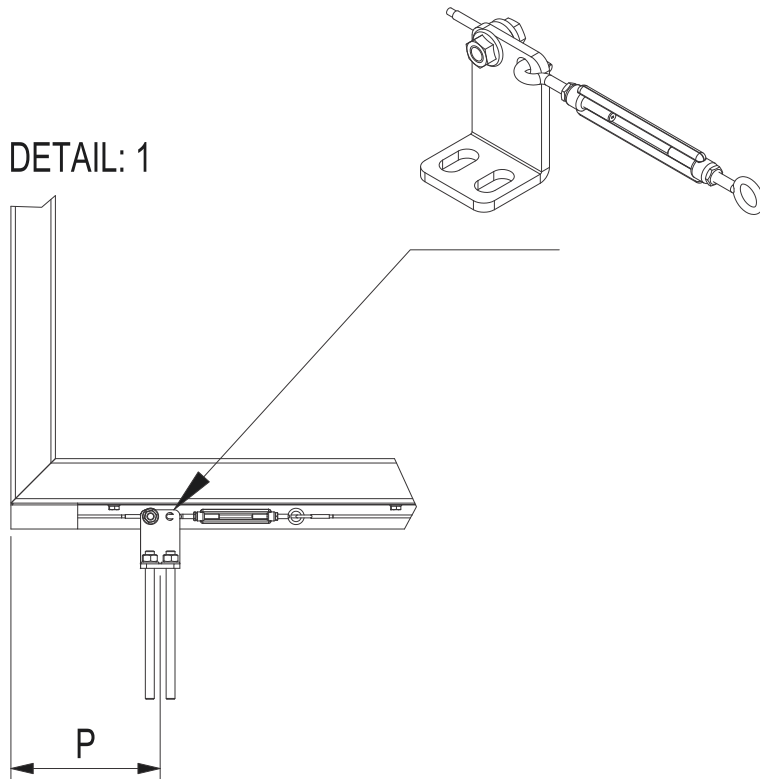

CAIS

TELESCOPIC 800 EU

TELESCOPIC SLIDING GATE HARDWARE
UP TO 8M OPENING DRIVEWAY GATE

ASSEMBLY MANUAL

www.automationplus.com.au

TELESCOPIC 800 EU											
	mm;kg	mm;kg	mm;kg	mm;kg	mm;kg	mm;kg	mm;kg	mm;kg	mm;kg	mm;kg	mm;kg
A	3000	3500	4000	4500	5000	5500	6000	6500	7000	7500	8000
backspace	2230	2480	2730	2980	3230	3480	3730	3980	4230	4480	4730
max. weight gate	310	325	340	355	370	385	400	415	430	445	460
B	1065	1190	1315	1440	1565	1690	1815	1940	2065	2190	2315
D	533	595	658	720	783	845	908	970	1033	1095	1158
E	90	90	90	90	90	90	90	90	90	90	90
F	510	510	510	510	510	510	510	510	510	510	510
G	600	600	600	600	600	600	600	600	600	600	600
H	2130	2380	2630	2880	3130	3380	3630	3880	4130	4380	4630
J	165	165	165	165	165	165	165	165	165	165	165
L	5190	5940	6690	7440	8190	8940	9690	10440	11190	11940	12690
M	60	60	60	60	60	60	60	60	60	60	60
O = overlap	60	60	60	60	60	60	60	60	60	60	60
P	190	190	190	190	190	190	190	190	190	190	190

DETAIL: 1

DETAIL: 2

FRAME 1

1

INSIDE GATE (PROPERTY SIDE)

2

3

4