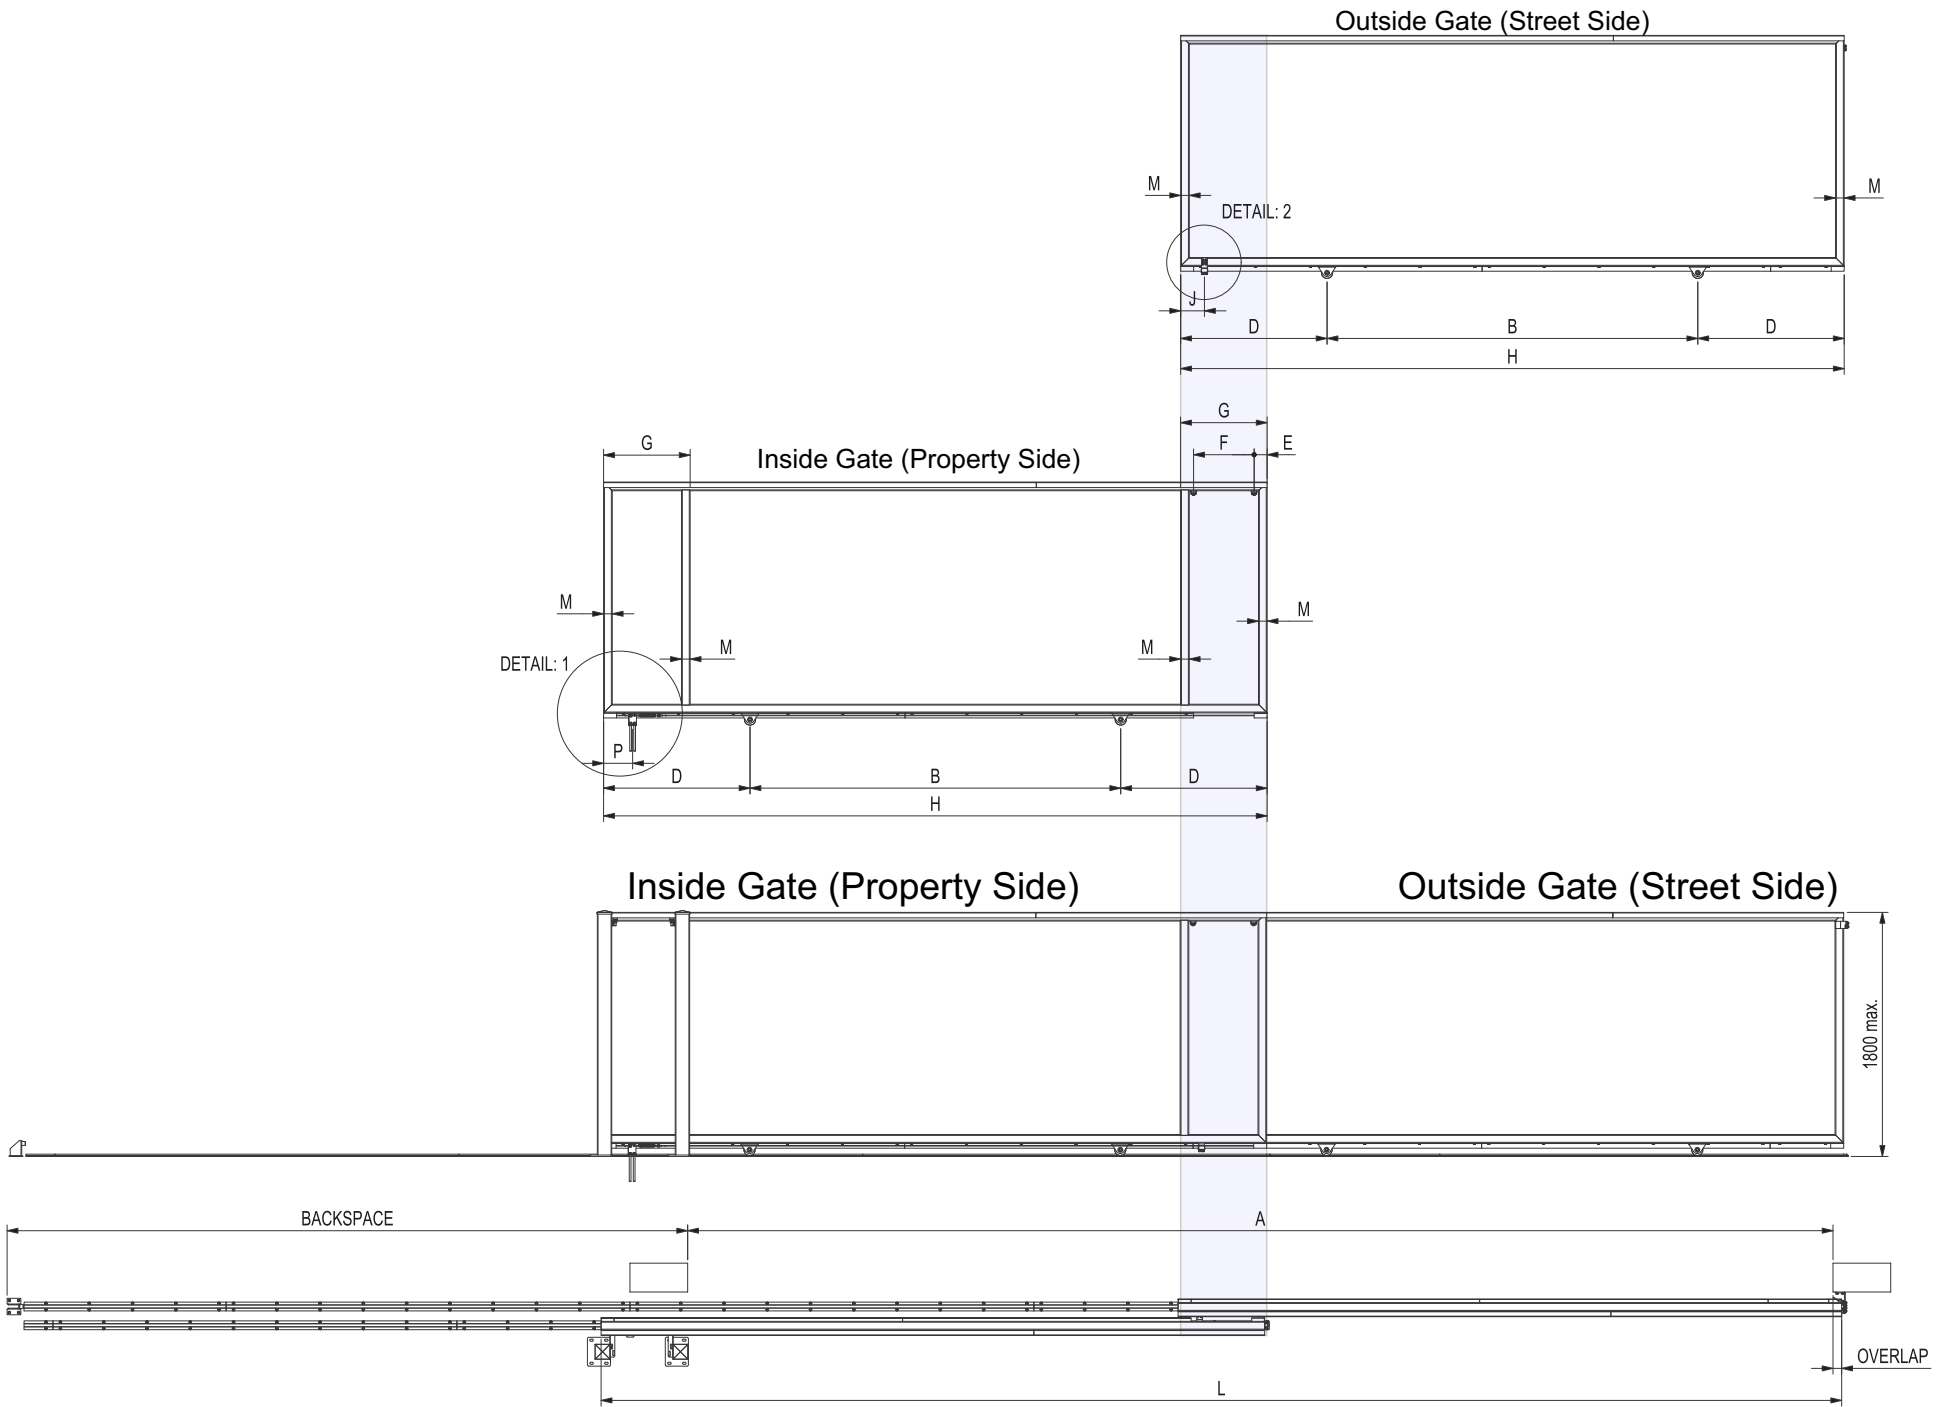

CAIS

TELESCOPIC 800 EU

TELESCOPIC SLIDING GATE HARDWARE
UP TO 8M OPENING DRIVEWAY GATE

ASSEMBLY MANUAL

www.automationplus.com.au

TELESCOPIC 800 EU											
	mm;kg	mm;kg	mm;kg	mm;kg	mm;kg	mm;kg	mm;kg	mm;kg	mm;kg	mm;kg	mm;kg
A	3000	3500	4000	4500	5000	5500	6000	6500	7000	7500	8000
backspace	2230	2480	2730	2980	3230	3480	3730	3980	4230	4480	4730
max. weight gate	310	325	340	355	370	385	400	415	430	445	460
B	1065	1190	1315	1440	1565	1690	1815	1940	2065	2190	2315
D	533	595	658	720	783	845	908	970	1033	1095	1158
E	90	90	90	90	90	90	90	90	90	90	90
F	510	510	510	510	510	510	510	510	510	510	510
G	600	600	600	600	600	600	600	600	600	600	600
H	2130	2380	2630	2880	3130	3380	3630	3880	4130	4380	4630
J	165	165	165	165	165	165	165	165	165	165	165
L	5190	5940	6690	7440	8190	8940	9690	10440	11190	11940	12690
M	60	60	60	60	60	60	60	60	60	60	60
O = overlap	60	60	60	60	60	60	60	60	60	60	60
P	190	190	190	190	190	190	190	190	190	190	190

DETAIL: 1

DETAIL: 2

FRAME 1

1

INSIDE GATE (PROPERTY SIDE)

2

3

4