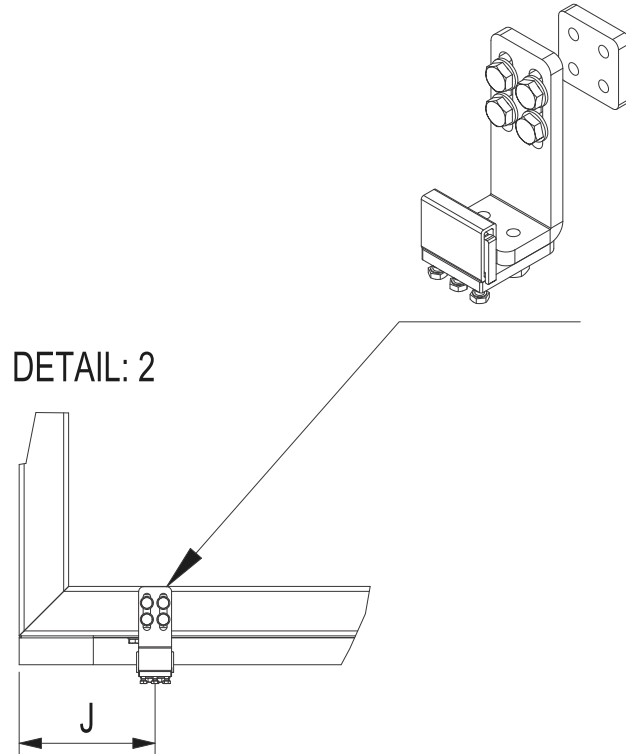

CAIS

TELESCOPIC 800 EU

TELESCOPIC SLIDING GATE HARDWARE
UP TO 8M OPENING DRIVEWAY GATE

ASSEMBLY MANUAL

www.automationplus.com.au

TELESCOPIC 800 EU											
	mm;kg	mm;kg	mm;kg	mm;kg	mm;kg	mm;kg	mm;kg	mm;kg	mm;kg	mm;kg	mm;kg
A	3000	3500	4000	4500	5000	5500	6000	6500	7000	7500	8000
backspace	2230	2480	2730	2980	3230	3480	3730	3980	4230	4480	4730
max. weight gate	310	325	340	355	370	385	400	415	430	445	460
B	1065	1190	1315	1440	1565	1690	1815	1940	2065	2190	2315
D	533	595	658	720	783	845	908	970	1033	1095	1158
E	90	90	90	90	90	90	90	90	90	90	90
F	510	510	510	510	510	510	510	510	510	510	510
G	600	600	600	600	600	600	600	600	600	600	600
H	2130	2380	2630	2880	3130	3380	3630	3880	4130	4380	4630
J	165	165	165	165	165	165	165	165	165	165	165
L	5190	5940	6690	7440	8190	8940	9690	10440	11190	11940	12690
M	60	60	60	60	60	60	60	60	60	60	60
O = overlap	60	60	60	60	60	60	60	60	60	60	60
P	190	190	190	190	190	190	190	190	190	190	190

DETAIL: 1

DETAIL: 2

FRAME 1

1

INSIDE GATE (PROPERTY SIDE)

2

3

4