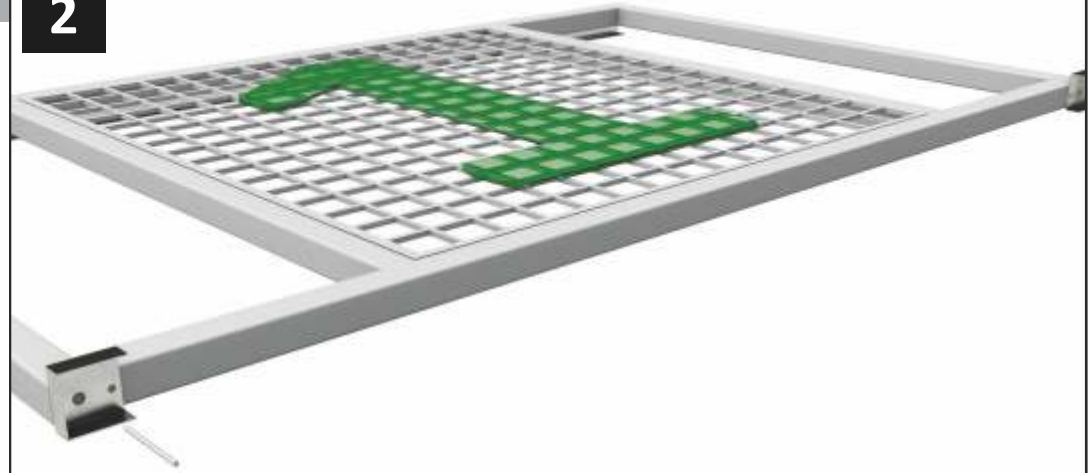

CAIS

TELESCOPIC 800 EU

TELESCOPIC SLIDING GATE HARDWARE
UP TO 8M OPENING DRIVEWAY GATE

ASSEMBLY MANUAL

www.automationplus.com.au

TELESCOPIC 800 EU											
	mm;kg	mm;kg	mm;kg	mm;kg	mm;kg	mm;kg	mm;kg	mm;kg	mm;kg	mm;kg	mm;kg
A	3000	3500	4000	4500	5000	5500	6000	6500	7000	7500	8000
backspace	2230	2480	2730	2980	3230	3480	3730	3980	4230	4480	4730
max. weight gate	310	325	340	355	370	385	400	415	430	445	460
B	1065	1190	1315	1440	1565	1690	1815	1940	2065	2190	2315
D	533	595	658	720	783	845	908	970	1033	1095	1158
E	90	90	90	90	90	90	90	90	90	90	90
F	510	510	510	510	510	510	510	510	510	510	510
G	600	600	600	600	600	600	600	600	600	600	600
H	2130	2380	2630	2880	3130	3380	3630	3880	4130	4380	4630
J	165	165	165	165	165	165	165	165	165	165	165
L	5190	5940	6690	7440	8190	8940	9690	10440	11190	11940	12690
M	60	60	60	60	60	60	60	60	60	60	60
O = overlap	60	60	60	60	60	60	60	60	60	60	60
P	190	190	190	190	190	190	190	190	190	190	190

DETAIL: 1

DETAIL: 2

FRAME 1

1

INSIDE GATE (PROPERTY SIDE)

2

3

4