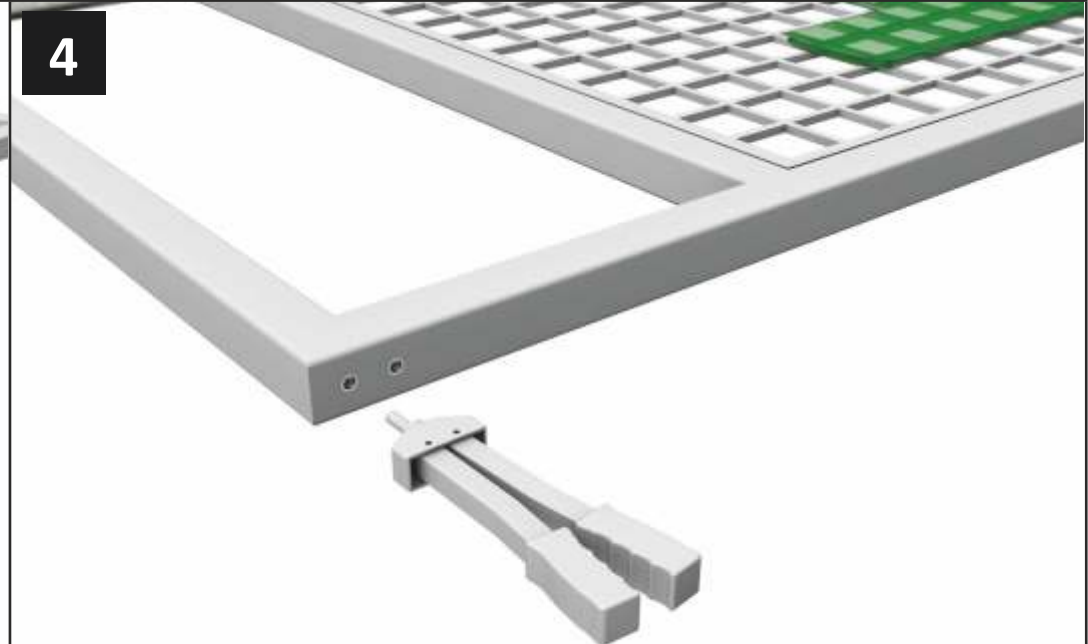

CAIS

TELESCOPIC 800 EU

TELESCOPIC SLIDING GATE HARDWARE
UP TO 8M OPENING DRIVEWAY GATE

ASSEMBLY MANUAL

www.automationplus.com.au

TELESCOPIC 800 EU											
	mm;kg	mm;kg	mm;kg	mm;kg	mm;kg	mm;kg	mm;kg	mm;kg	mm;kg	mm;kg	mm;kg
A	3000	3500	4000	4500	5000	5500	6000	6500	7000	7500	8000
backspace	2230	2480	2730	2980	3230	3480	3730	3980	4230	4480	4730
max. weight gate	310	325	340	355	370	385	400	415	430	445	460
B	1065	1190	1315	1440	1565	1690	1815	1940	2065	2190	2315
D	533	595	658	720	783	845	908	970	1033	1095	1158
E	90	90	90	90	90	90	90	90	90	90	90
F	510	510	510	510	510	510	510	510	510	510	510
G	600	600	600	600	600	600	600	600	600	600	600
H	2130	2380	2630	2880	3130	3380	3630	3880	4130	4380	4630
J	165	165	165	165	165	165	165	165	165	165	165
L	5190	5940	6690	7440	8190	8940	9690	10440	11190	11940	12690
M	60	60	60	60	60	60	60	60	60	60	60
O = overlap	60	60	60	60	60	60	60	60	60	60	60
P	190	190	190	190	190	190	190	190	190	190	190

DETAIL: 1

DETAIL: 2

FRAME 1

1

INSIDE GATE (PROPERTY SIDE)

2

3

4